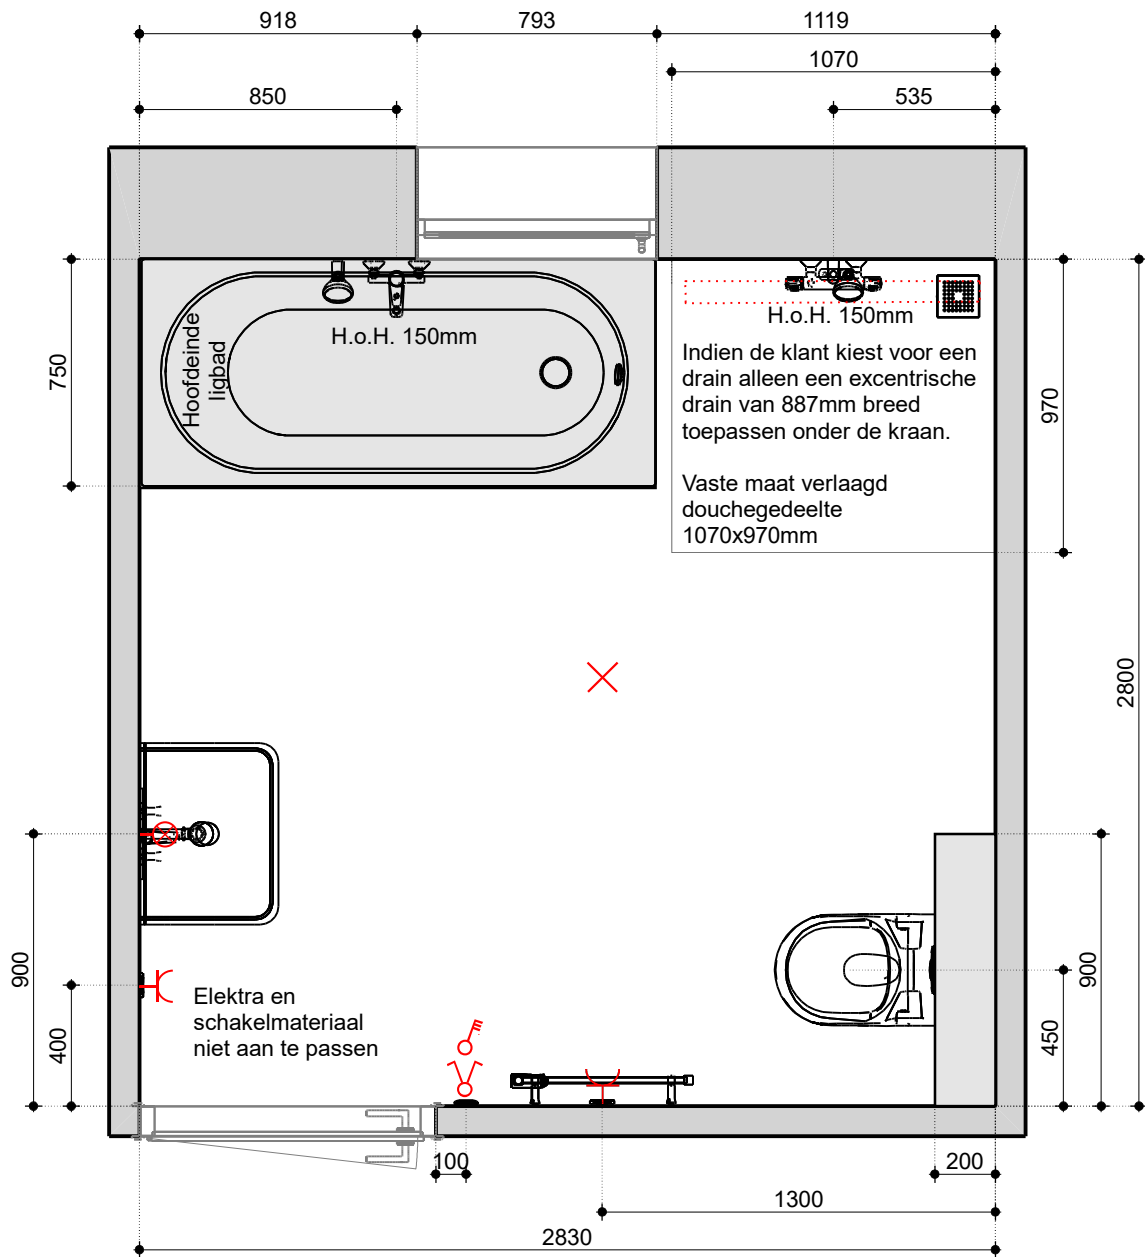

NOBEL Keuken & bad

Project:	Badkamer k170
Naam:	
Adres:	
Stad:	
Schaal :	niet op schaal
Datum: 15-1-2025	Pagina 1