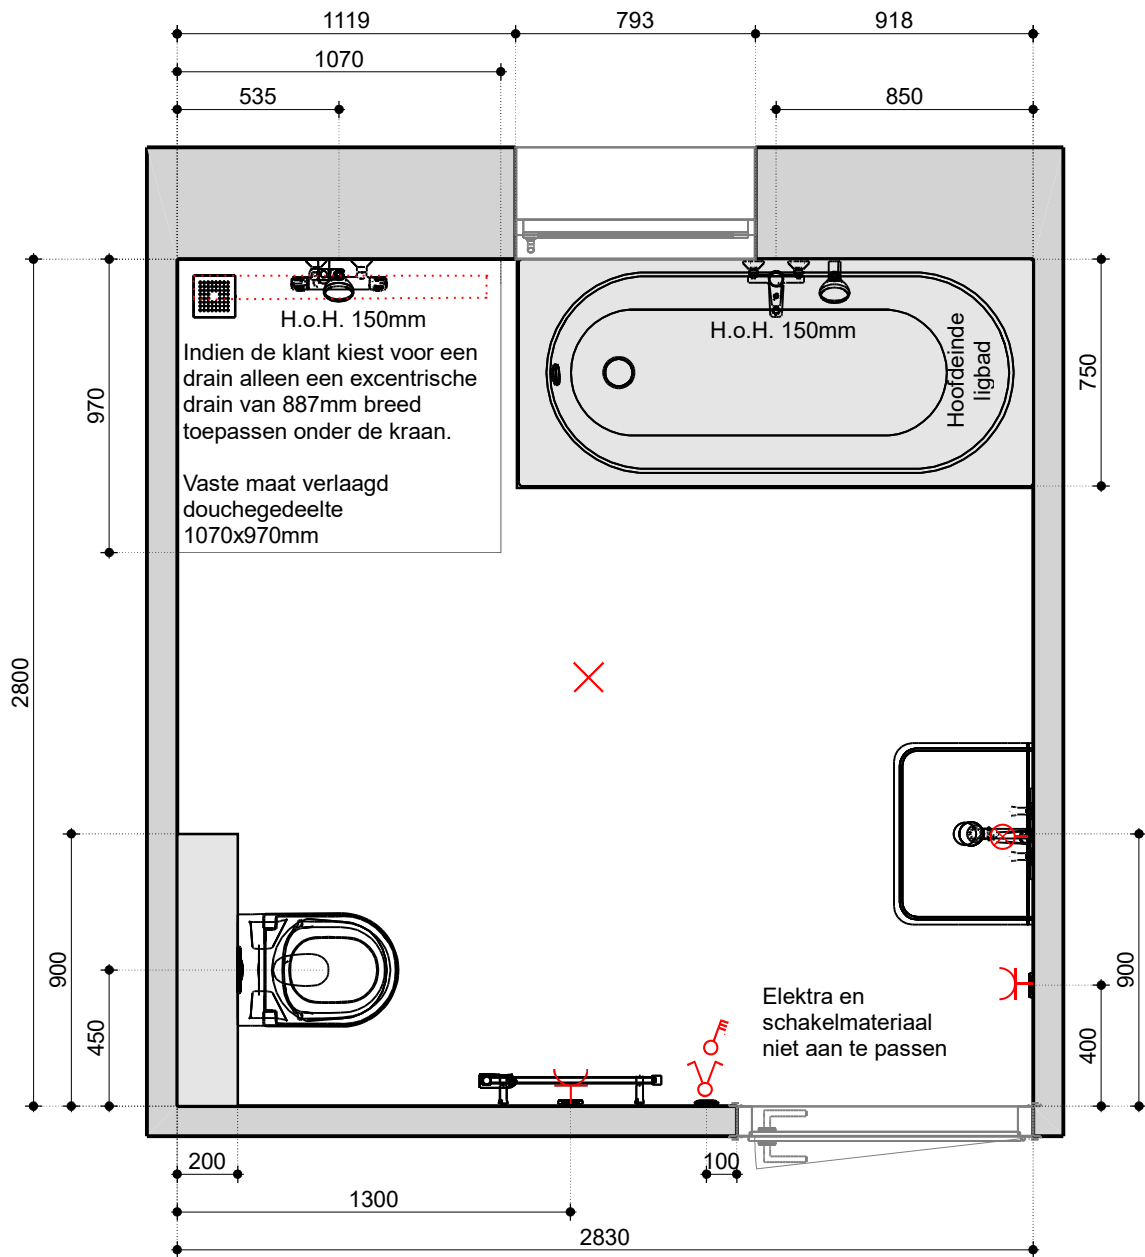

NOBEL Keuken & bad

Project:	Badkamer k95
Naam:	
Adres:	
Stad:	
Schaal :	niet op schaal
Datum: 15-1-2025	Pagina 1