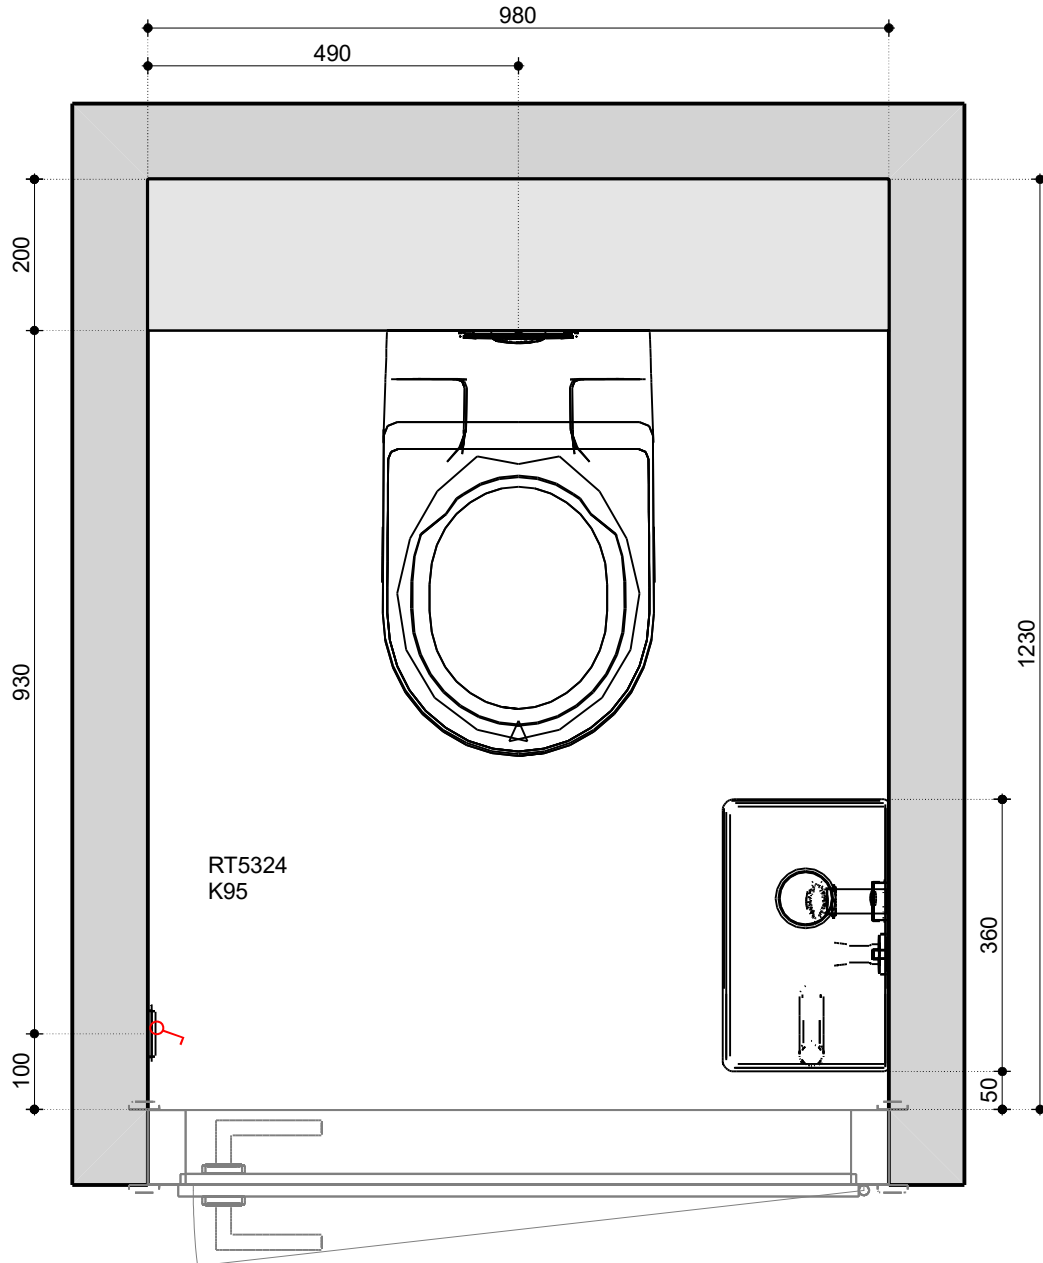

STANDAARD SANITAIR

NOBEL Keuken & bad

Project:	Toilet k95
Naam:	
Adres:	
Stad:	
Schaal :	niet op schaal
Datum: 15-1-2025	Pagina 1