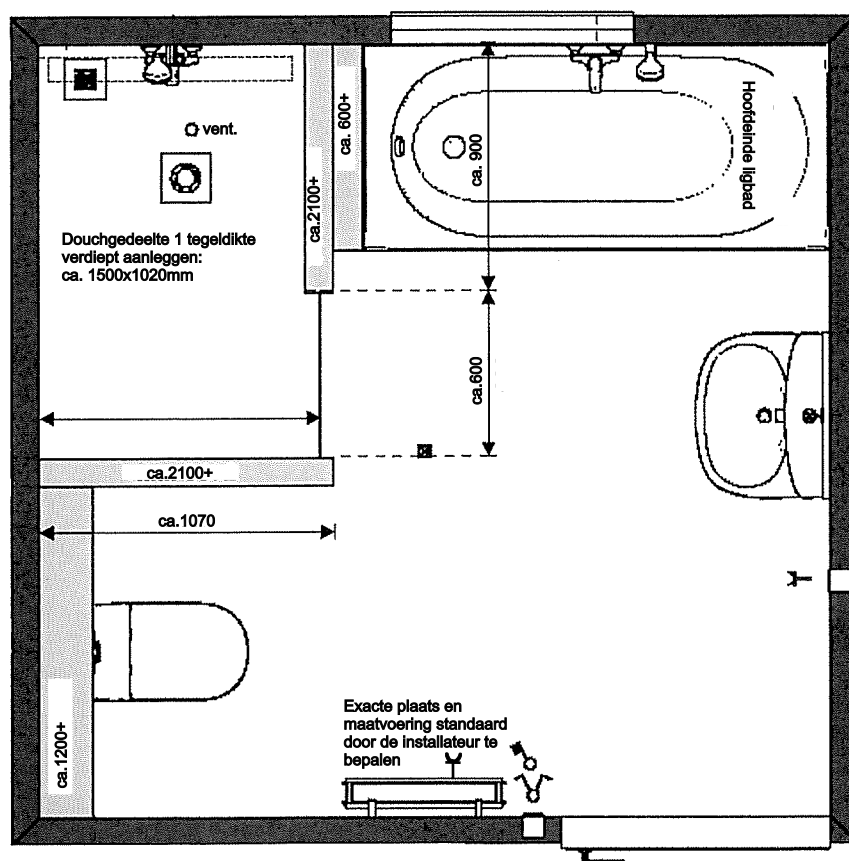

Variant 2

Meerprijs op basis van bouwkundige aanpassingen en uitgaande van basis sanitair en tegelwerk

Ca. 1.500.00 incl. Btw