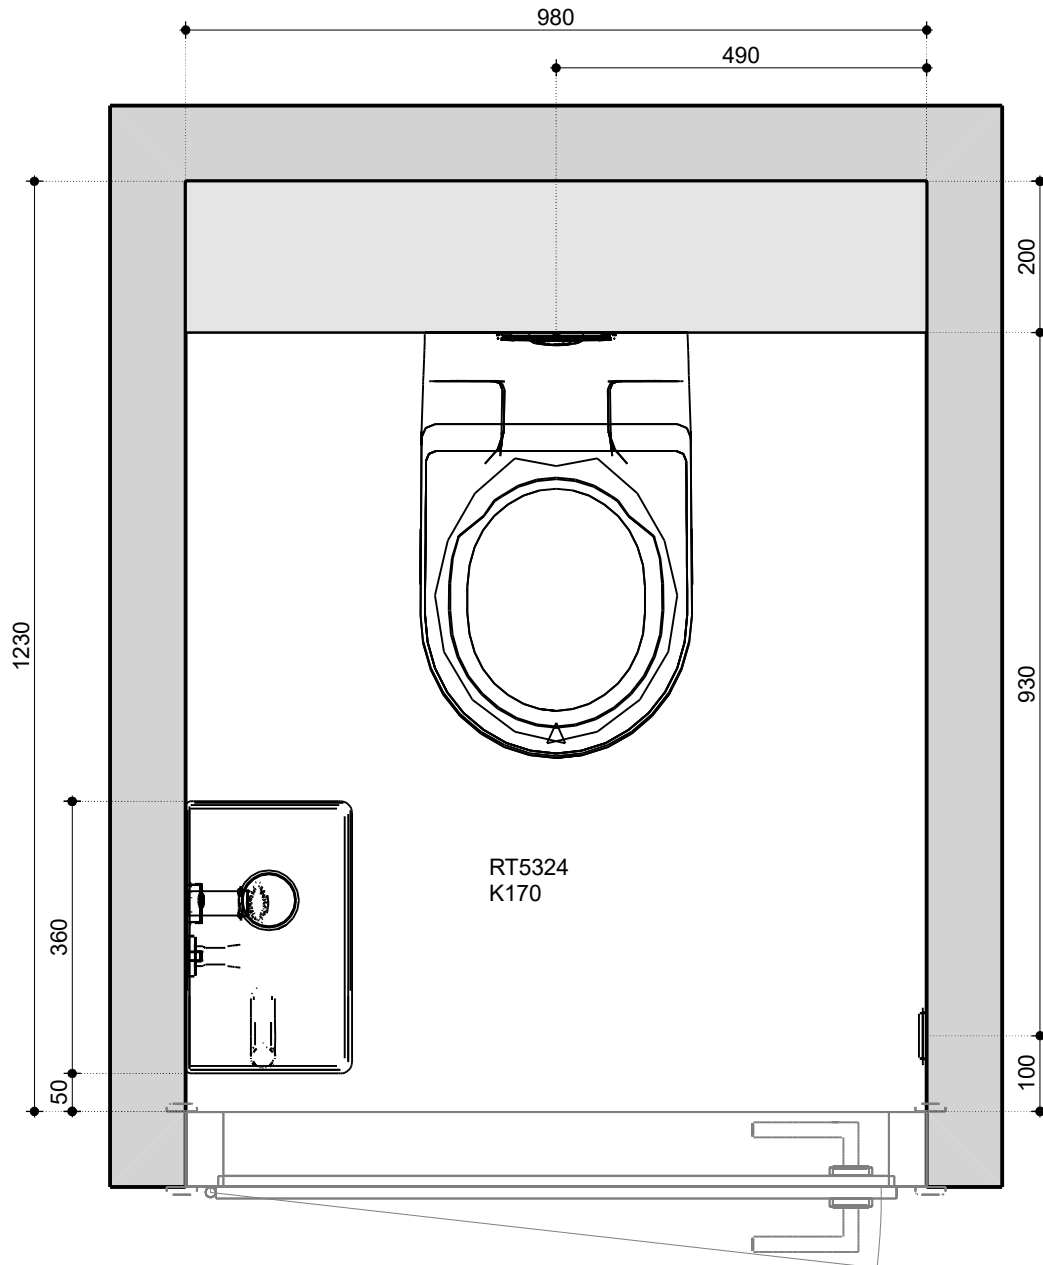

NOBEL Keuken & bad

Maten en kleur zijn slechts een indicatie. Aan deze tekening kunnen geen rechten worden ontleend

Project:	Toilet k170
Naam:	
Adres:	
Stad:	
Schaal :	niet op schaal
Datum: 15-1-2025	Pagina 1