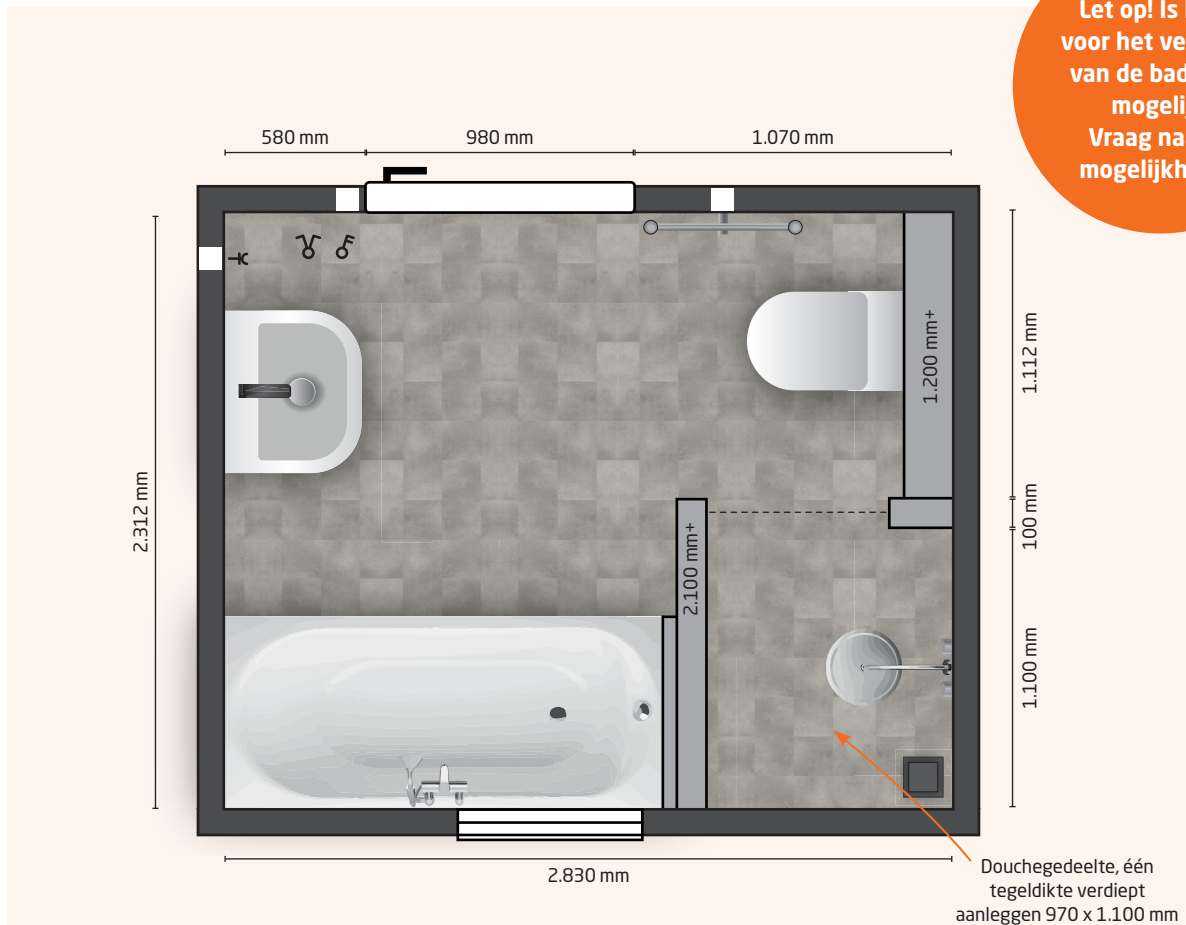

Badkamer variant 3

In variant 3 kunt u de badkamer vergroten met 580 mm zoals aangegeven op de tekening op de volgende pagina. In dit geval kunt u ook een bad plaatsen. Net zoals in variant 2, krijgt u ook twee betegelde wanden extra met een hoogte van 2.100 mm en de mogelijkheid om een hardglazen douchedeur te laten plaatsen.

Meerprijs: circa € 3.550,-

Op basis van bouwkundige aanpassingen en basis sanitair en tegelwerk, inclusief ligbadcombinatie.

Let op! Is keuze voor het vergroten van de badkamer mogelijk? Vraag naar de mogelijkheden.