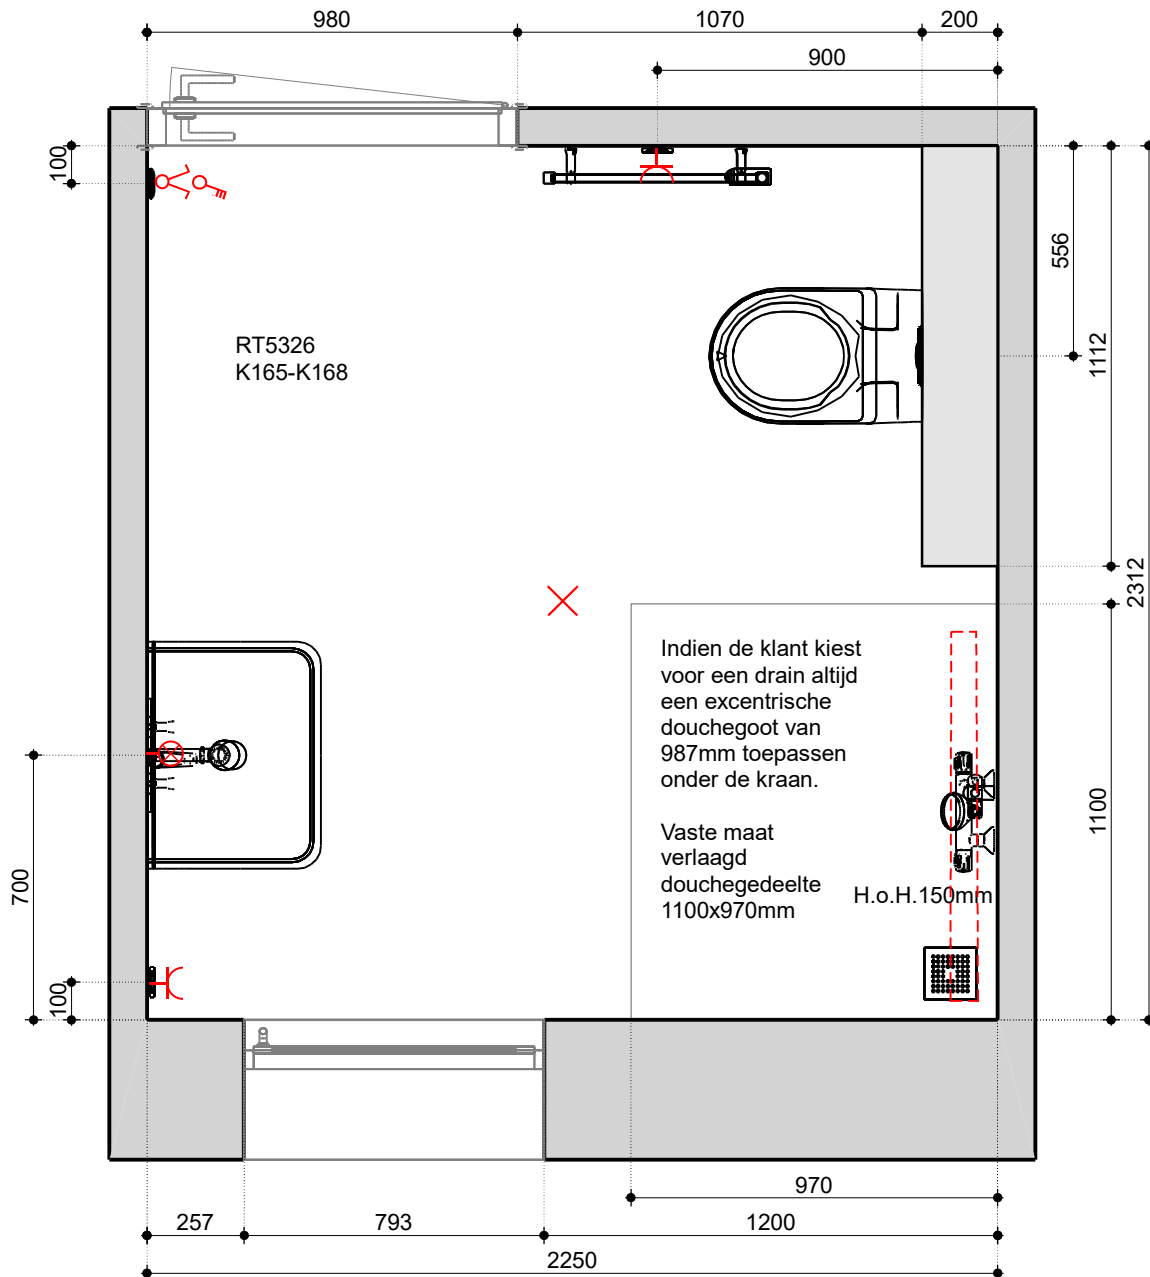

NOBEL Keuken & bad

Project:	Badkamer k165-168
Naam:	
Adres:	
Stad:	
Schaal:	1/20
Datum: 15-1-2025	Pagina 1