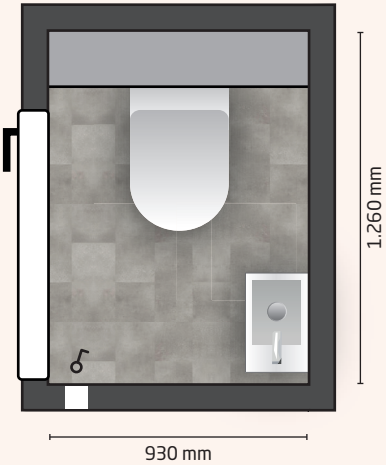

Maatvoering toiletruimte

De tekening en impressie geven de sfeer en mogelijkheden aan. Hier kunnen geen rechten aan ontleend worden. De definitieve detailplattegronden inclusief maatvoering worden na de koop verstrekt door Bouwcenter Nobel.