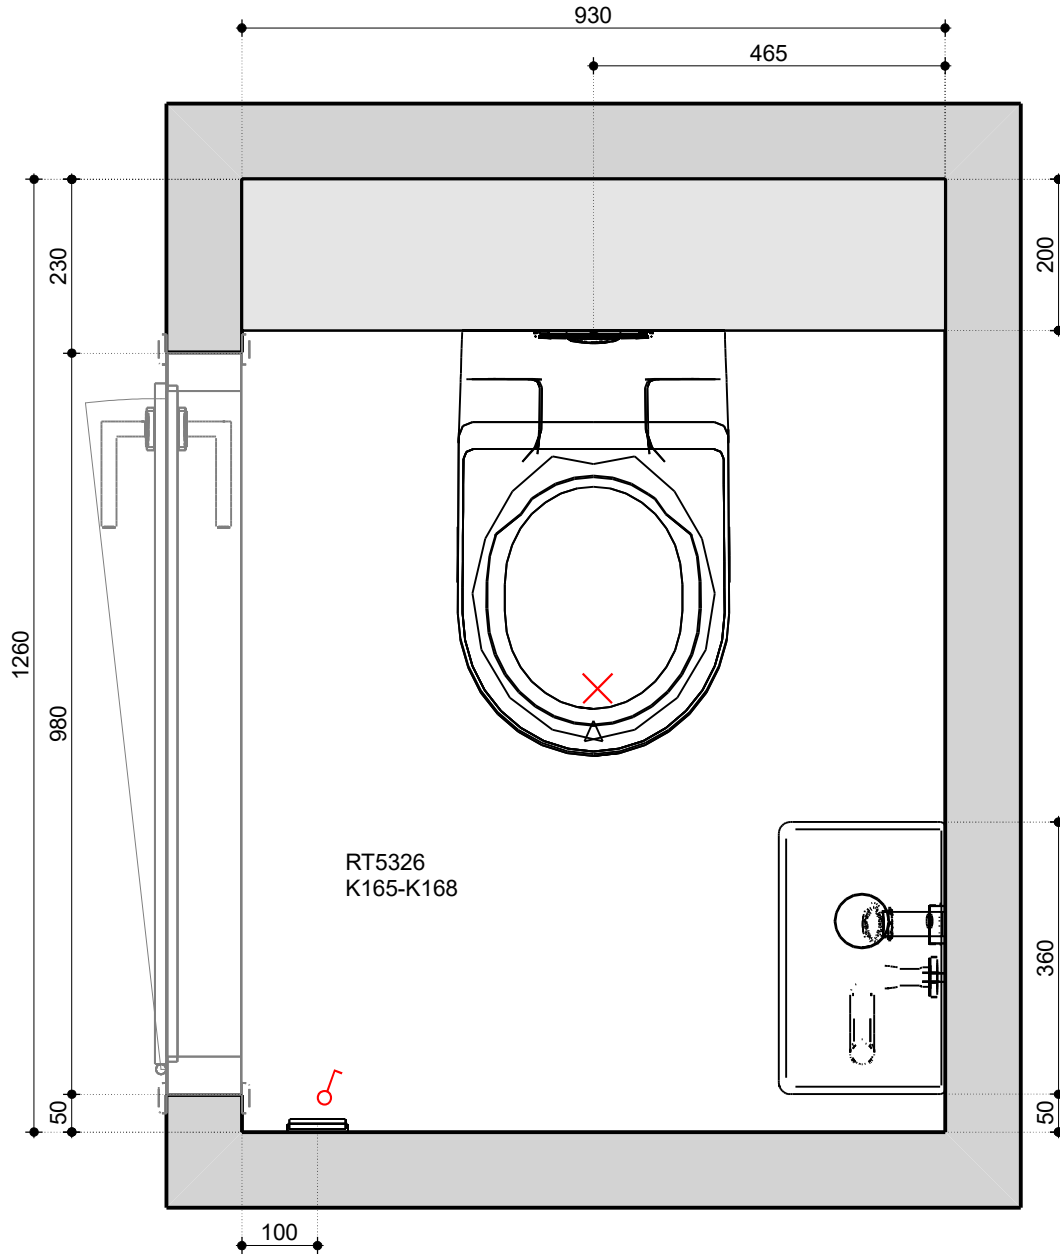

STANDAARD SANITAIR

NOBEL Keuken & bad

Maten en kleur zijn slechts een indicatie. Aan deze tekening kunnen geen rechten worden ontleend

Project:	Toilet k165-168
Naam:	
Adres:	
Stad:	
Schaal:	niet op schaal
Datum: 14-1-2025	Pagina 1