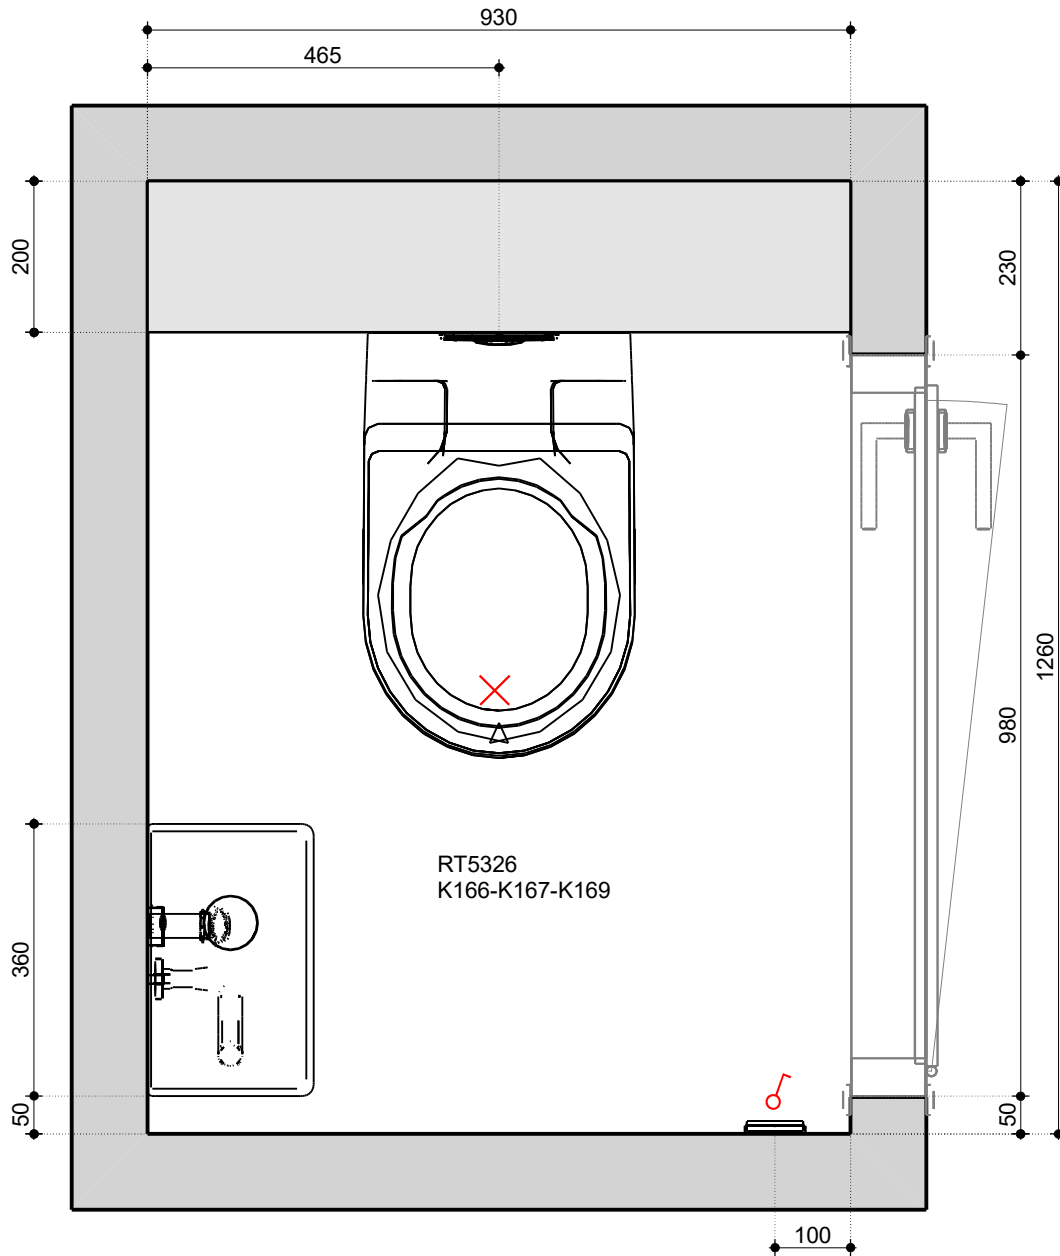

NOBEL Keuken & bad

Maten en kleur zijn slechts ee indicatie. Aan deze tekening kunnen geen rechten worden ontleend

Project:	Toilet k166-167-169
Naam:	
Adres:	
Stad:	
Schaal :	niet op schaal
Datum: 14-1-2025	Pagina 1