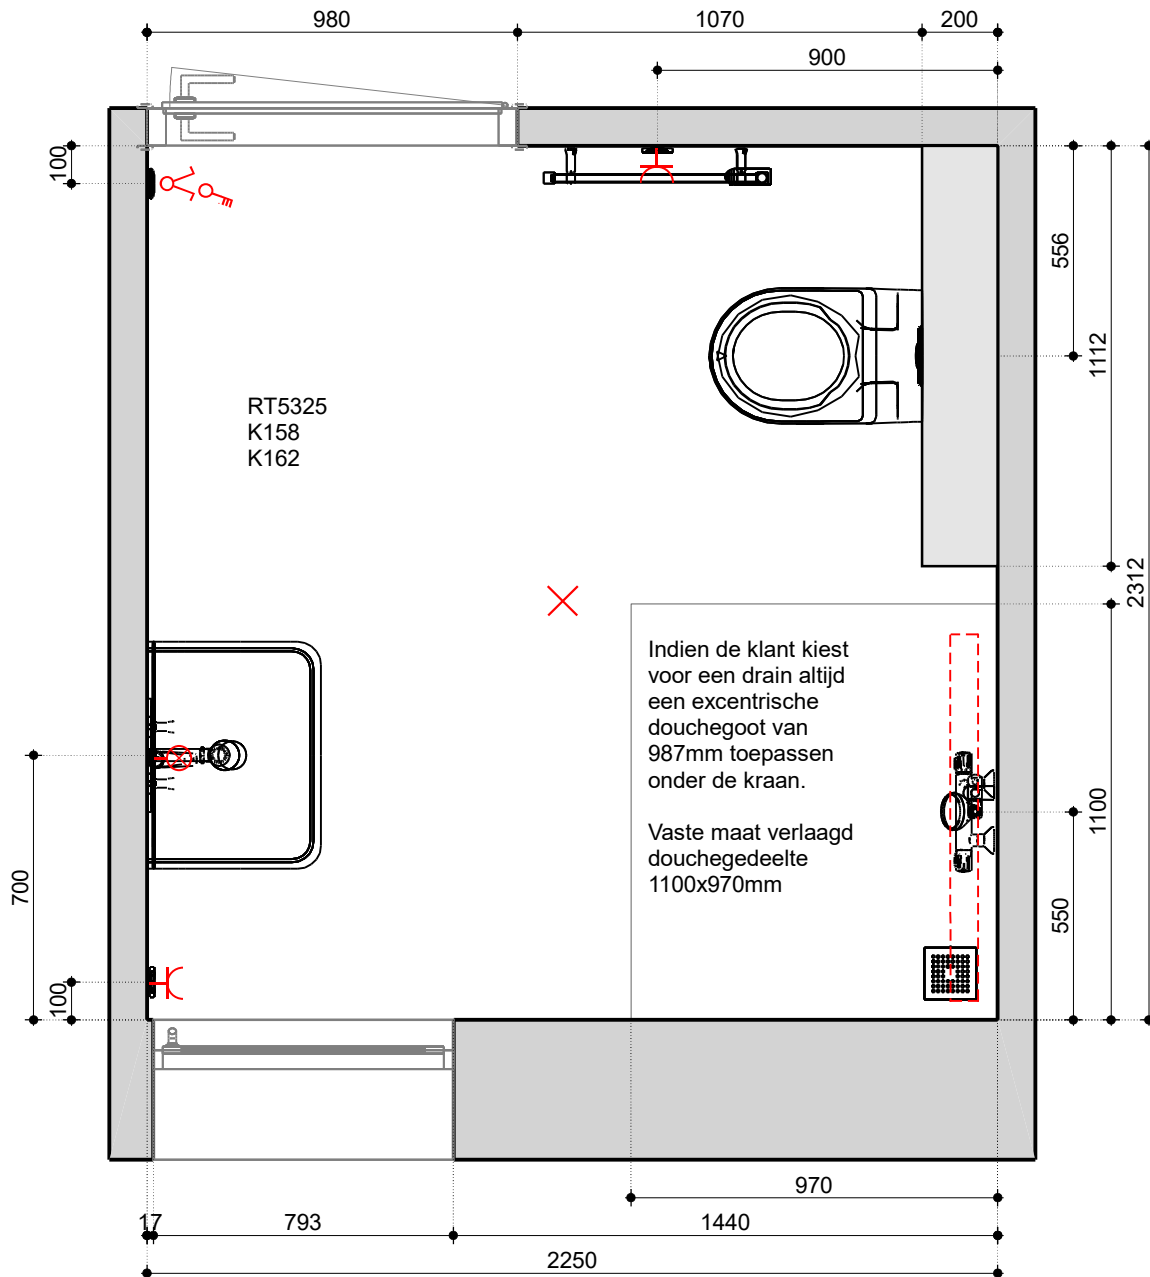

NOBEL Keuken & bad

Project:	Badkamer k158-162
Naam:	
Adres:	
Stad:	
Schaal:	1/20
Datum: 15-1-2025	Pagina 1