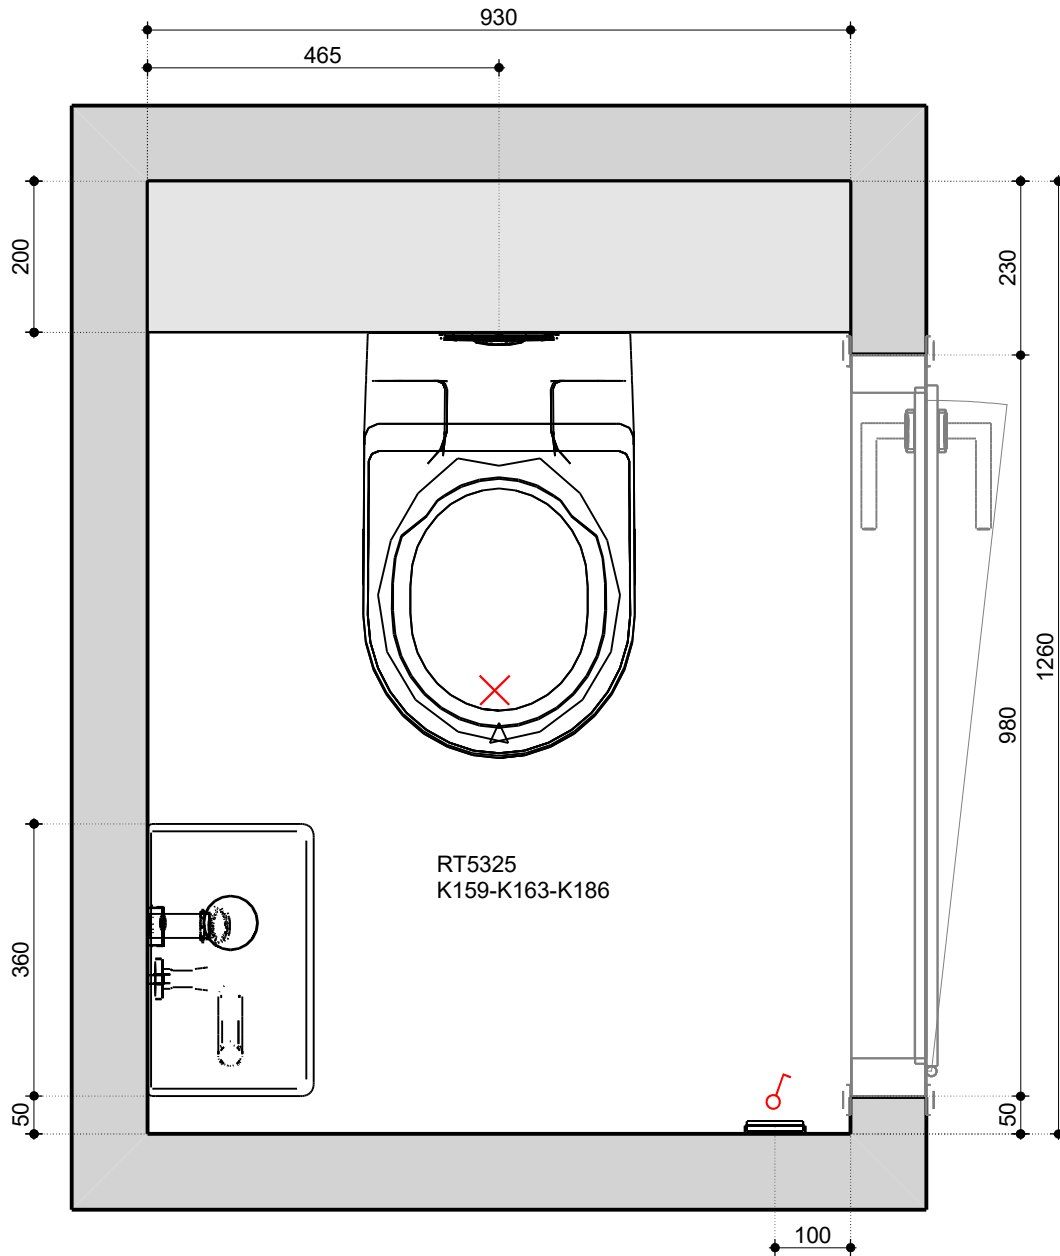

NOBEL Keuken & bad

Project:	Toilet k159-163-186
Naam:	
Adres:	
Stad:	
Schaal :	niet op schaal
Datum: 15-1-2025	Pagina 1