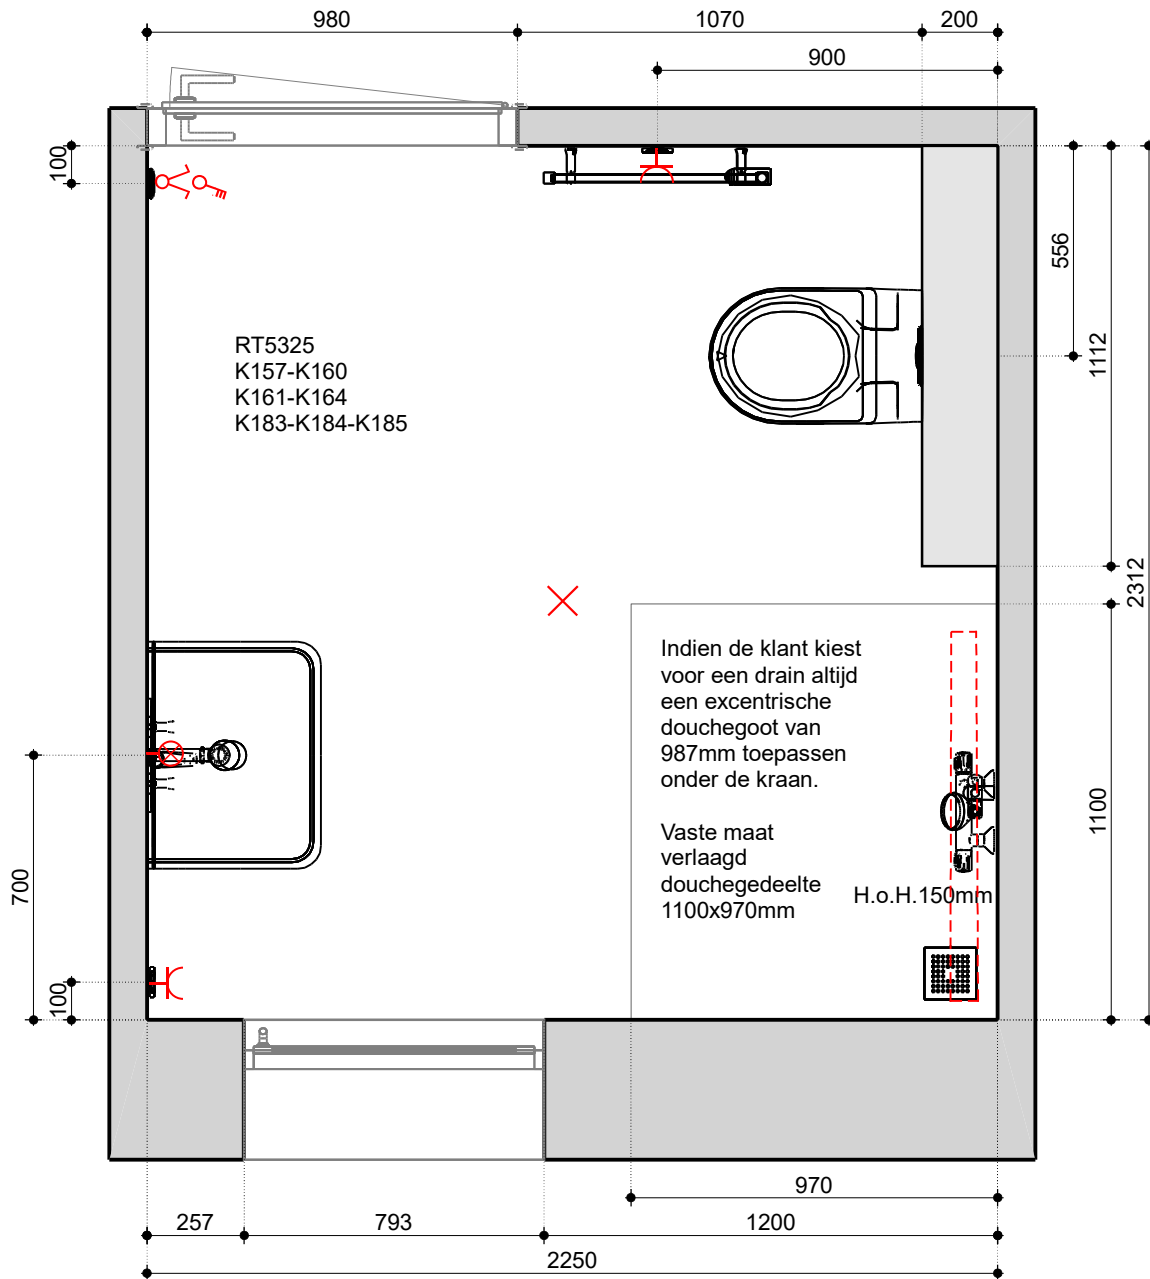

NOBEL Keuken & bad

Project:	Badkamer k157-160-161-164-183-184-
Naam:	
Adres:	
Stad:	
Schaal:	1/20
Datum: 15-1-2025	Pagina 1