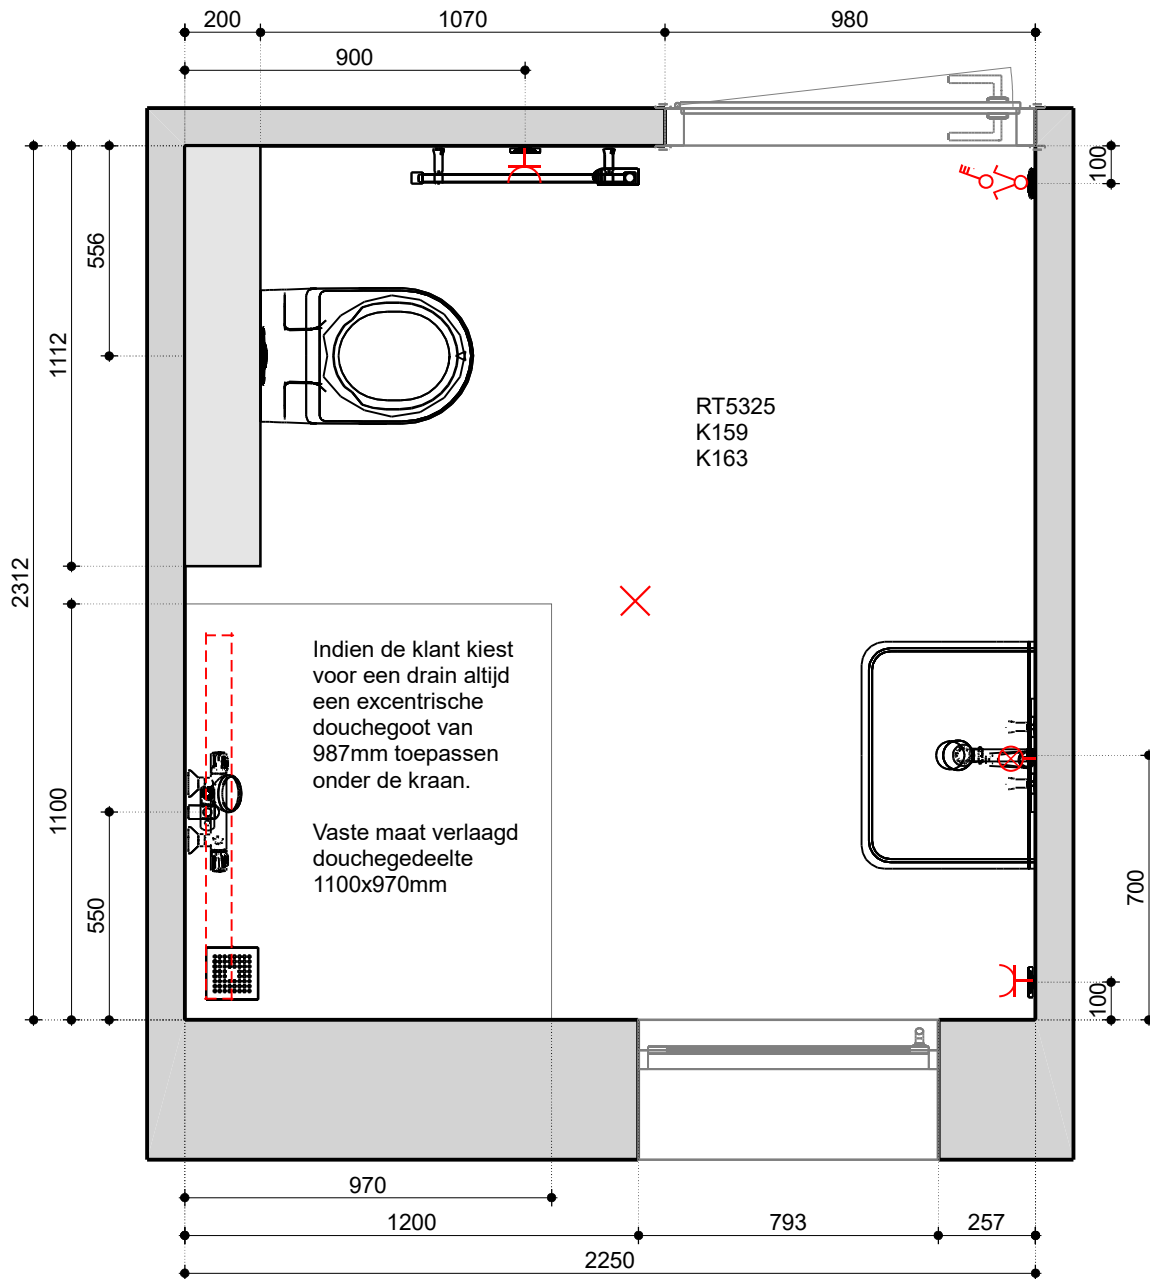

NOBEL Keuken & bad

Project:	Badkamer k159-163
Naam:	
Adres:	
Stad:	
Schaal:	1/20
Datum: 15-1-2025	Pagina 1