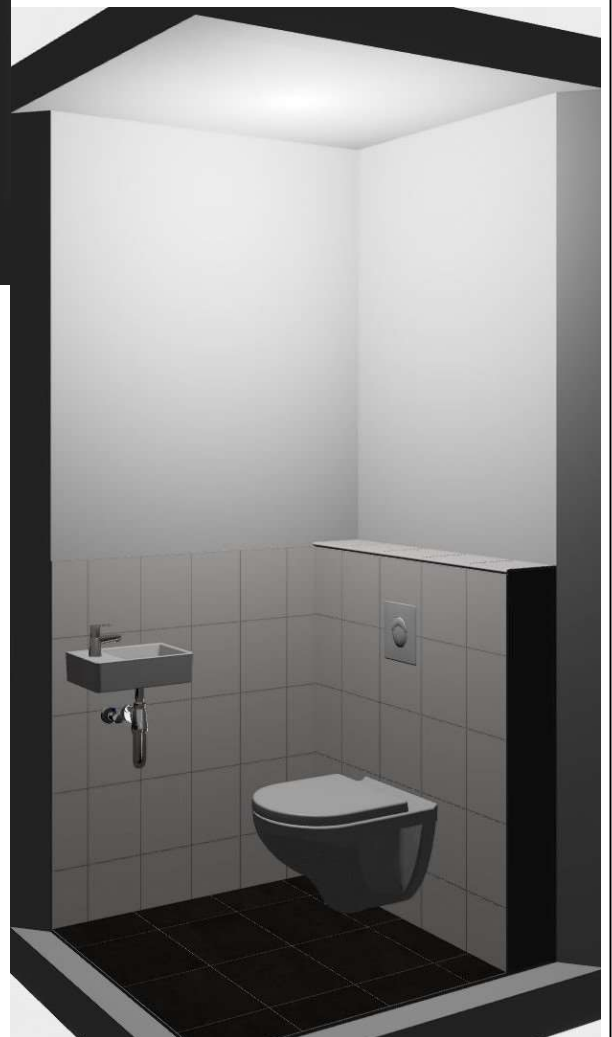

Toilet aanzicht

NOBEL Keuken & bad

Maten en kleur zijn slechts een indicatie. Aan deze tekening kunnen geen rechten worden ontleend

Project:	Toilet k159-163-186
Naam:	
Adres:	
Stad:	
Schaal :	niet op schaal
Datum: 15-1-2025	Pagina 2