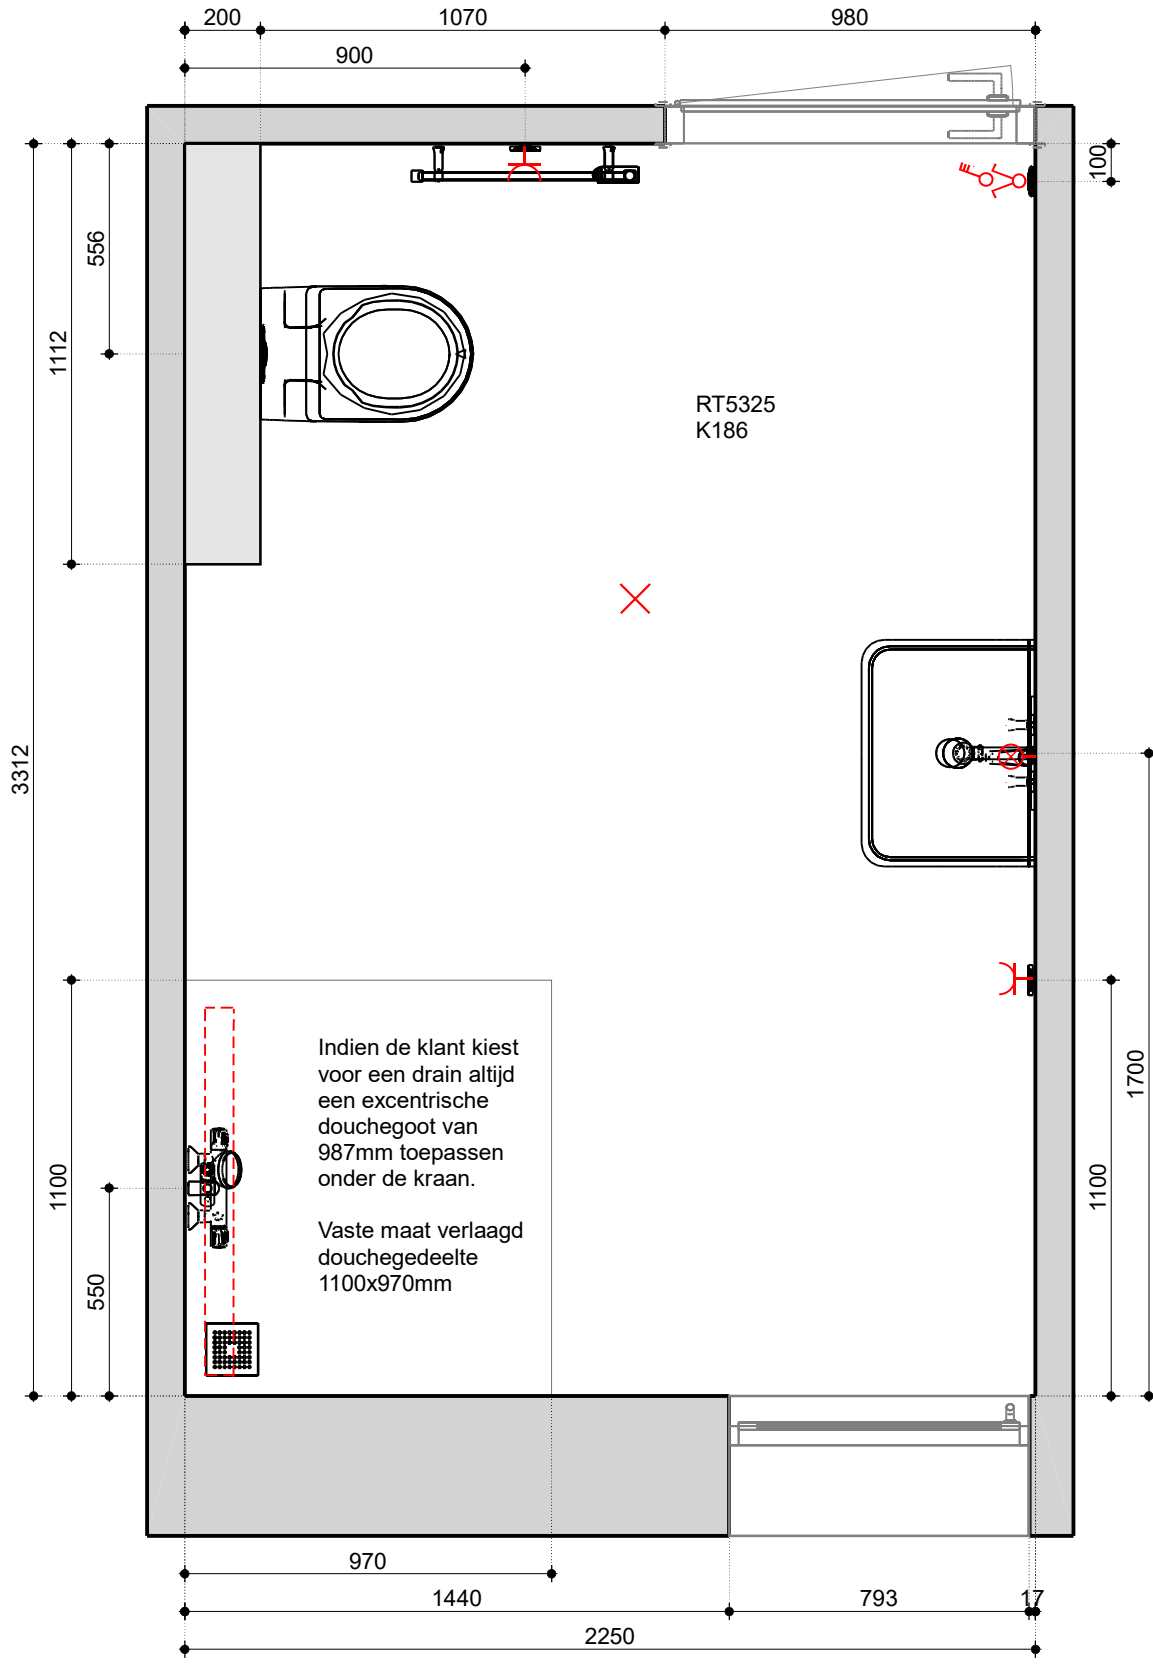

NOBEL Keuken & bad

Project:	Badkamer k186
Naam:	
Adres:	
Stad:	
Schaal:	1/20
Datum: 15-1-2025	Pagina 1

Maten en kleur zijn slechts een indicatie. Aan deze tekening kunnen geen rechten worden ontleend