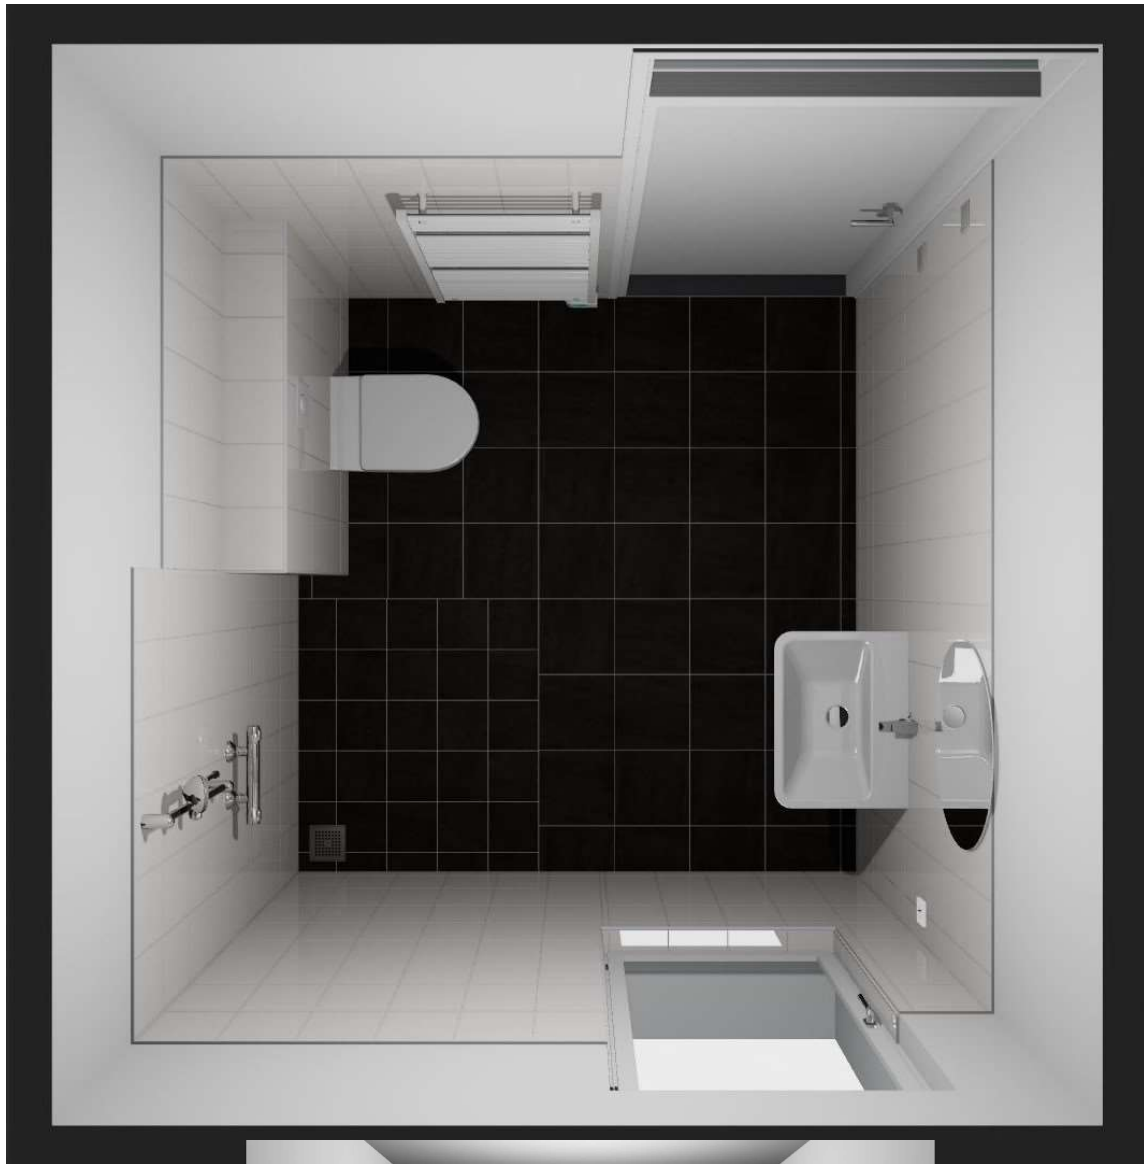

Badkamer aanzicht

NOBEL Keuken & bad

Project:	Badkamer k159-163
Naam:	
Adres:	
Stad:	
Schaal:	Papierformaat
Datum: 15-1-2025	Pagina 2