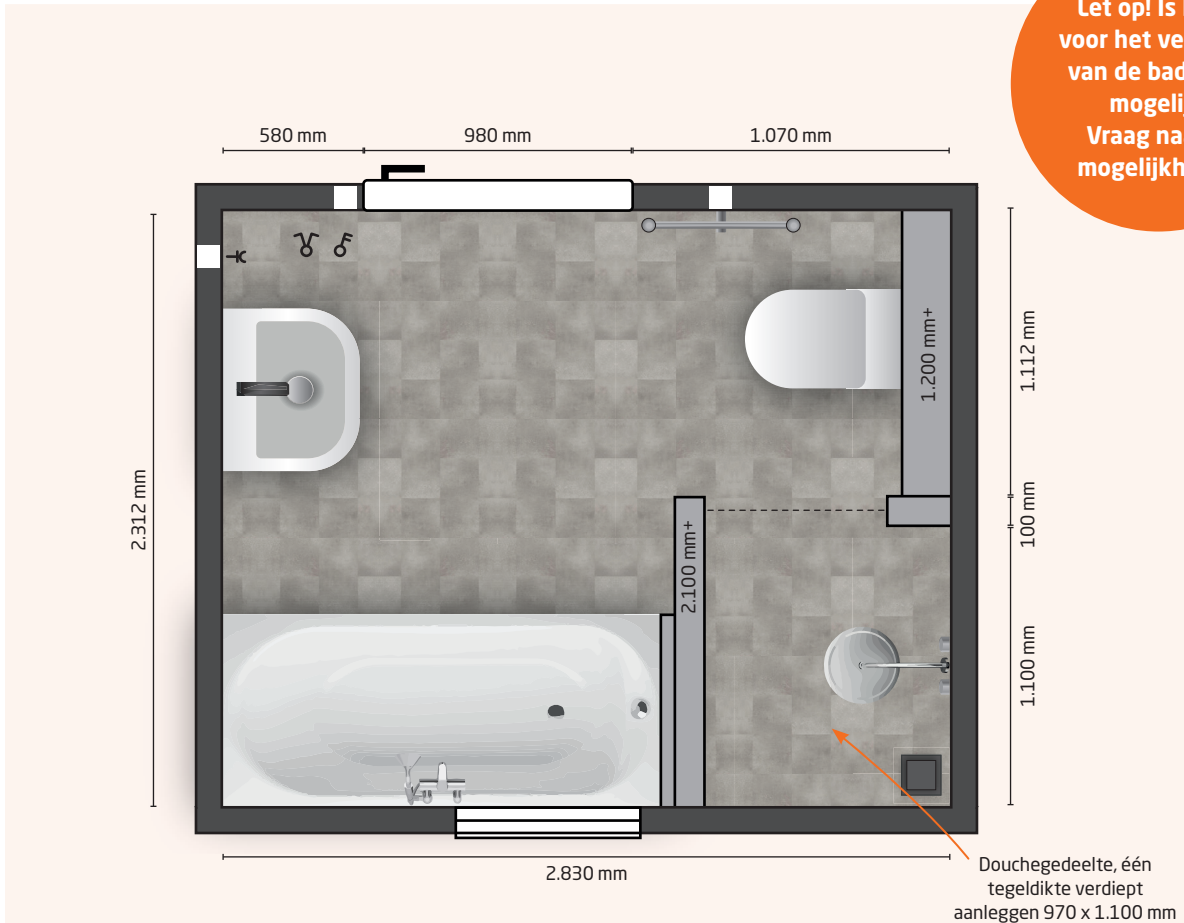

Badkamer variant 3

In variant 3 kunt u de badkamer vergroten met 580 mm zoals aangegeven op de tekening op de volgende pagina. In dit geval kunt u ook een bad plaatsen. Net zoals in variant 2, krijgt u ook twee betegelde wanden extra met een hoogte van 2.100 mm en de mogelijkheid om een hardglazen douchedeur te laten plaatsen.

Meerprijs: circa € 3.550,-

Op basis van bouwkundige aanpassingen en basis sanitair en tegelwerk, inclusief ligbadcombinatie.

Let op! Is keuze voor het vergroten van de badkamer mogelijk? Vraag naar de mogelijkheden.