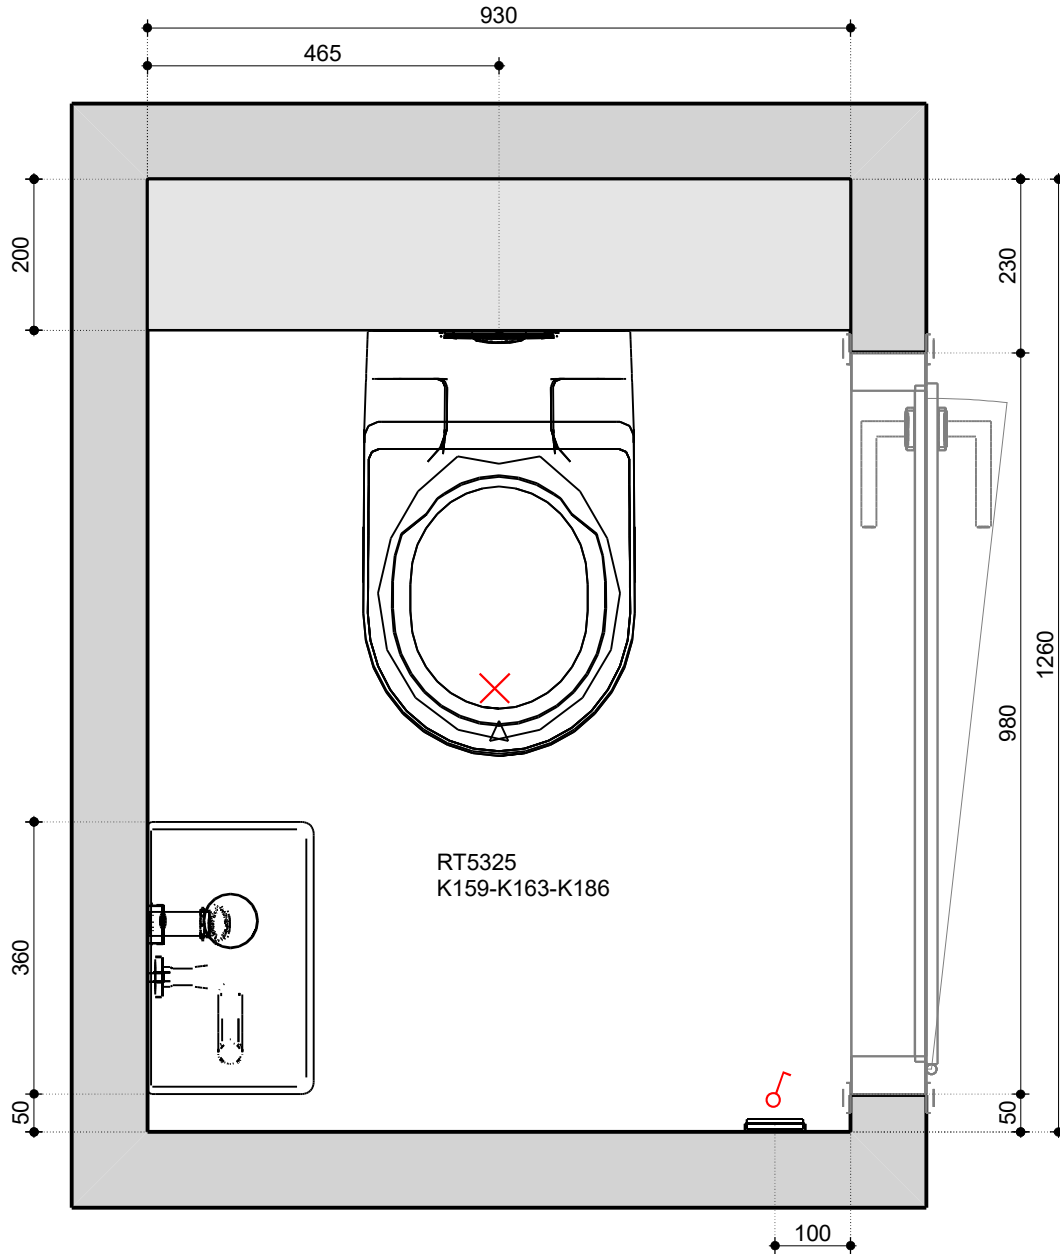

STANDAARD SANITAIR

NOBEL Keuken & bad

Maten en kleur zijn slechts een indicatie. Aan deze tekening kunnen geen rechten worden ontleend

Project:	Toilet k159-163-186
Naam:	
Adres:	
Stad:	
Schaal :	niet op schaal
Datum: 15-1-2025	Pagina 1