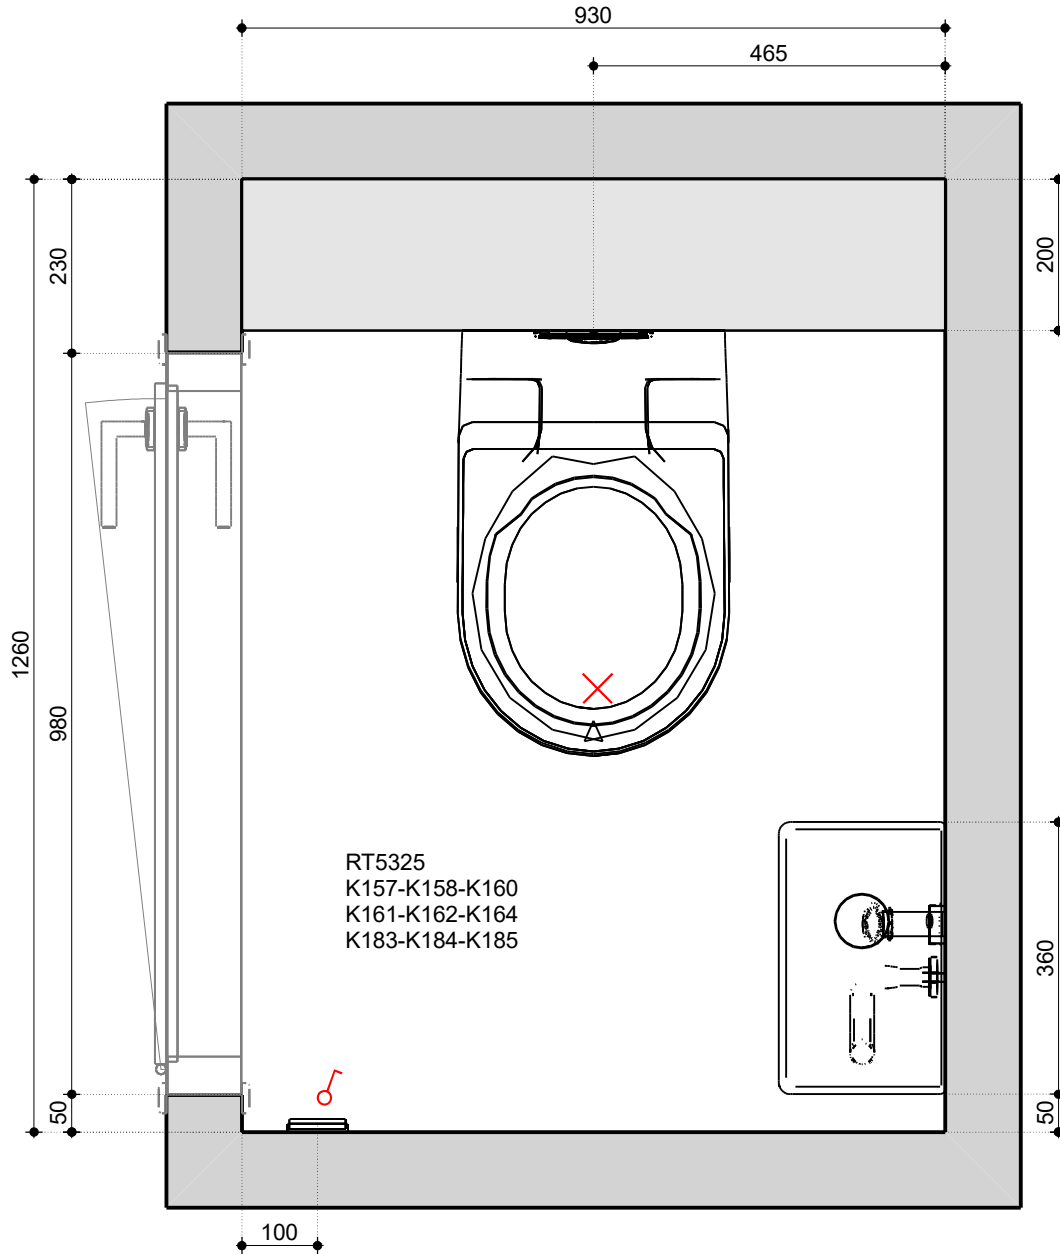

STANDAARD SANITAIR

NOBEL Keuken & bad

Project:	Toilet k157-158-160-161-162-164-183-
Naam:	
Adres:	
Stad:	
Schaal :	niet op schaal
Datum: 14-1-2025	Pagina 1